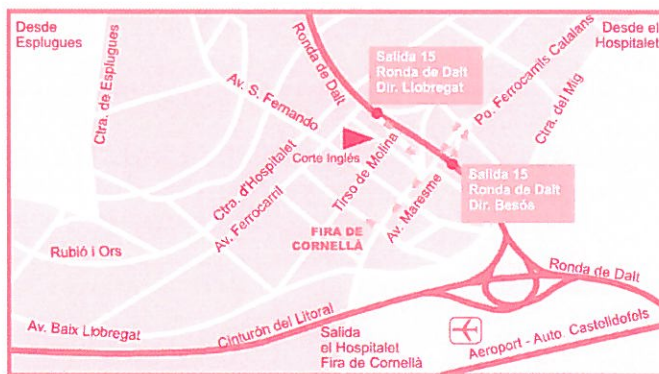

Bebés&Mamás

El salón de la futura mamá, bebé y nuevas familias

FIRA DE CORNELLÀ / BARCELONA

Ronda de Dalt - Salida 15 • Junto a El Corte Inglés de Cornellà

9-10 de ABRIL 2011 de 10 a 20 h.

8 SERVICIOS GRATUITOS AL VISITANTE

MEDIOS DE TRANSPORTE

COCHE

Ronda de Dalt, salida 15.
A 200 metros de El Corte Inglés de Cornellà.
Aparcamiento fácil en la zona.

METRO

Línea 5 - Parada Cornellà.
A 20 minutos de la Fira de Cornellà a pie.

AUTOBUSES

Urbanos 67 y 68. Barcelona - Esplugues - Cornellà.
A 50 metros de la Fira de Cornellà.

FFCC

Plaça d'Espanya. Parada Almeda.
A 100 metros de la Fira de Cornellà.

Ofrecido por:

FILA HISPANIA S.L.
P.I. Autopista Sud Passeig Fluvial 4
08150 Parets del Vallès (Barcelona)
Tel: 93-573.13.30 Fax: 93-573.09.24
e-mail: fila@filahispania.es